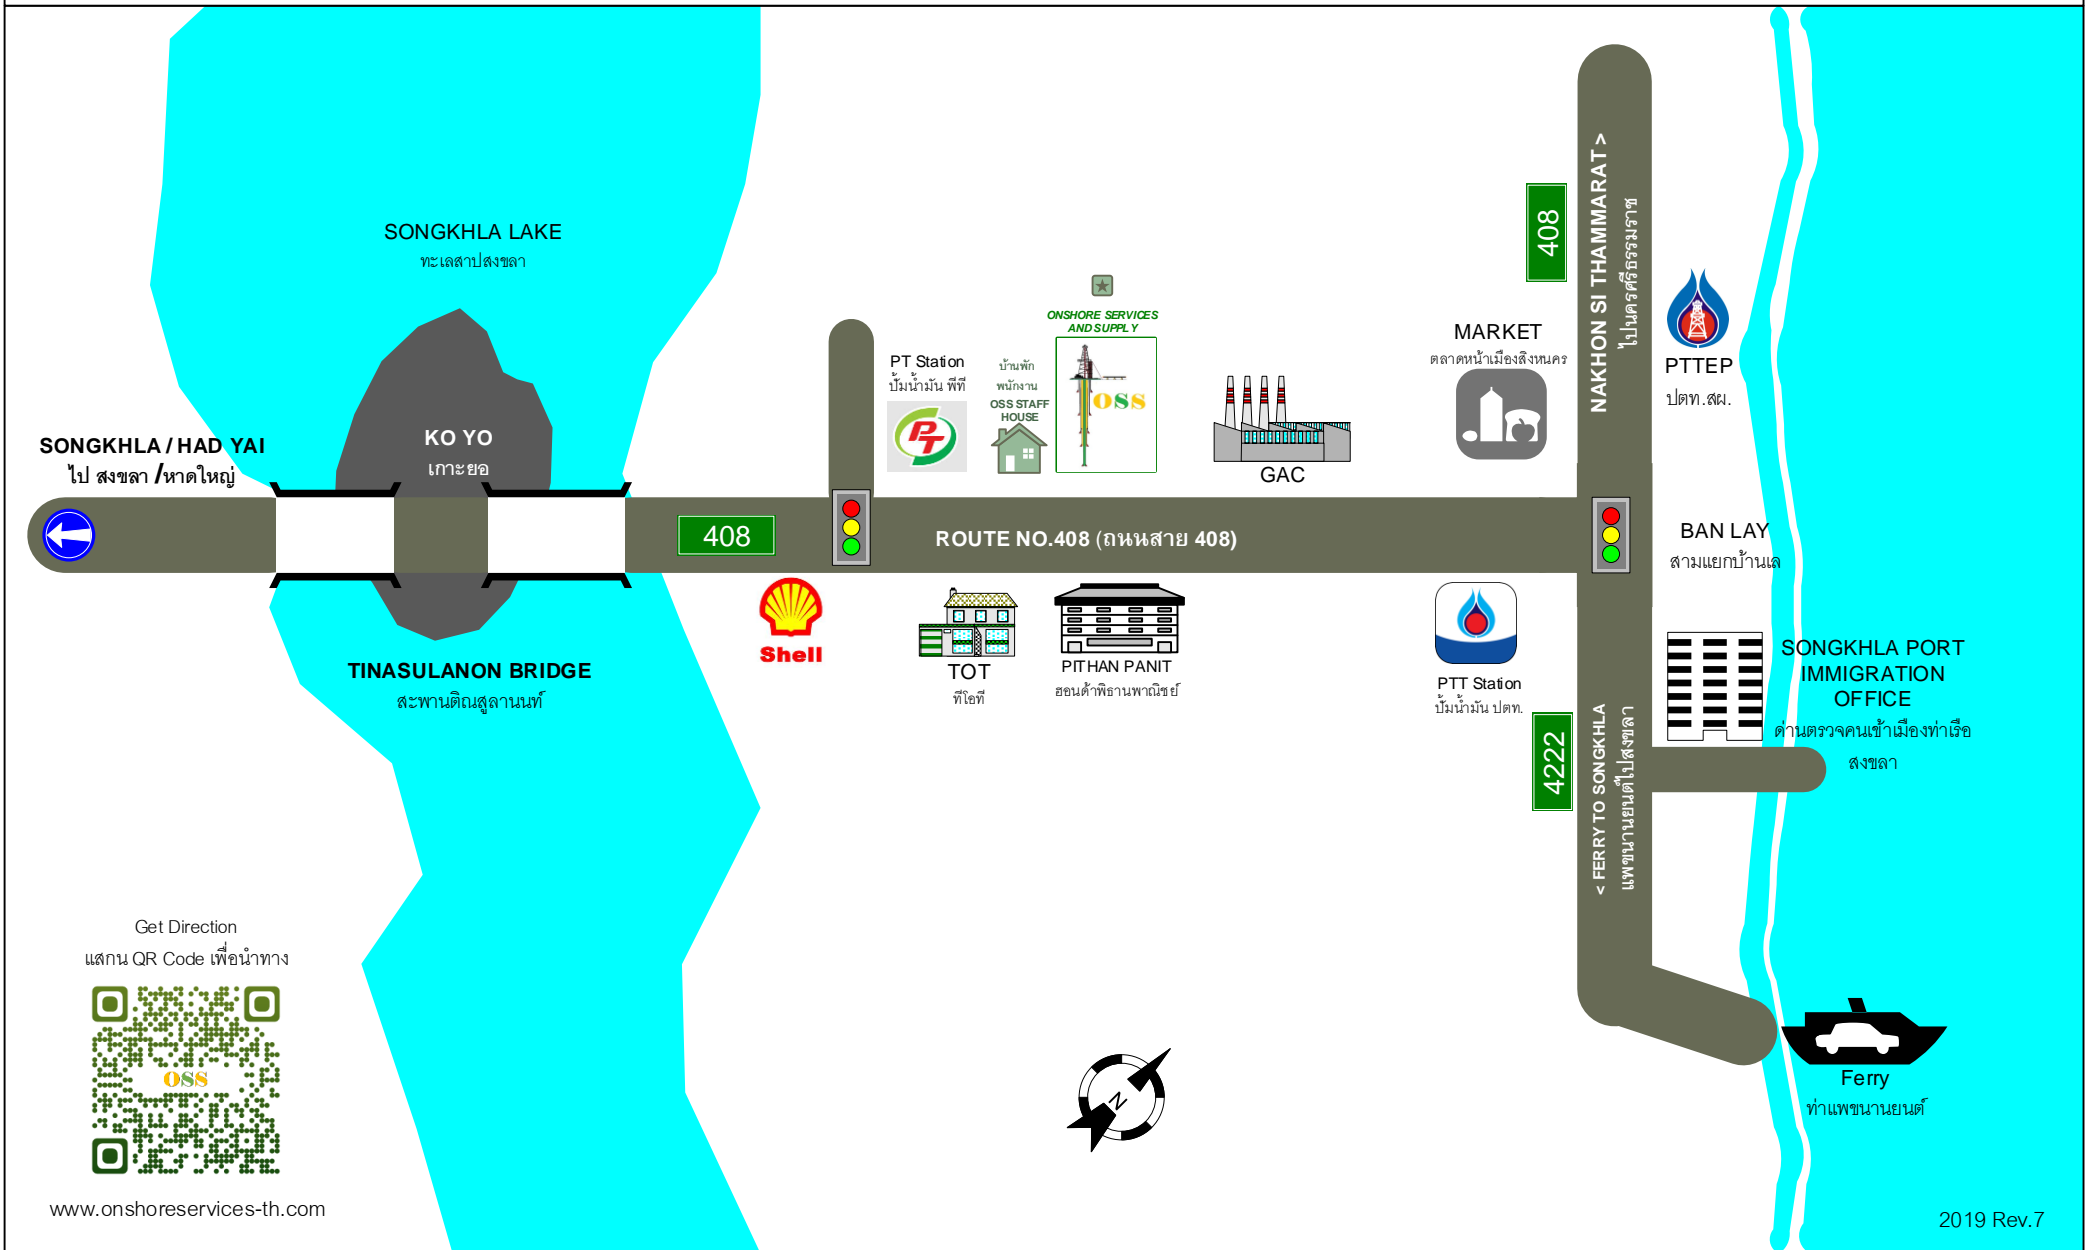

OSS OFFICE SONGKHLA

Onshore Services And Supply Ltd., Part.

13/15, Moo.6, Tambol Sathingmor,
Amphur Singhanakorn, Songkhla, 90280
Tax I.D. No.: 0903555001070
SKL Office : 074-496-904 Fax : 074-496-906

Get Direction
สแกน QR Code เพื่อนำทาง